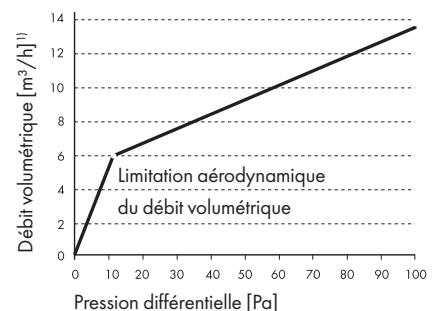

Fonction

- L'AEROMAT mini est un système d'aération à monter dans la partie supérieure de la fenêtre. L'aération s'effectue grâce aux différences de pression entre l'air extérieur et l'air ambiant. L'air extérieur pénètre en principe à l'intérieur de la pièce.
- La limitation du débit à régulation automatique empêche des débits d'air entrant trop importants lorsque la pression du vent est élevée (par ex. en cas de tempête).
- En association avec des aérateurs motorisés, l'AEROMAT mini n'est adapté comme système d'aération d'air entrant et d'air sortant que dans certaines conditions. Avant le montage, il faut procéder à une vérification de l'ensemble du système conformément au concept d'aération.
- En option : obturateur rotatif pour l'ouverture et la fermeture manuelles de l'arrivée d'air.

Caractéristiques techniques

AEROMAT mini	
Débit d'air (env.)	à 2 Pa jusqu'à 2 m ³ /h ¹⁾
	à 4 Pa jusqu'à 3 m ³ /h ¹⁾
	à 8 Pa jusqu'à 5 m ³ /h ¹⁾
	à 10 Pa jusqu'à 6 m ³ /h ¹⁾
Dimensions (L x H x P)	125 mm x 21,3 mm x 16,4 mm
Obturbateur rotatif	
Dimensions (L x H x P)	125 mm x 18 mm x 22,5 mm

Diagramme de performance

Performances maximales de l'AEROMAT mini sans influence de la fenêtre

Isolation sonore selon ISO 140-10:1991-12

Résultats de vérification : sur la base d'une isolation phonique de la fenêtre de 42 dB, celle-ci peut être réduite de 1-2 dB lors de l'utilisation d'un AEROMAT mini, et de 3 dB lors de l'utilisation de deux AEROMAT mini.

L'obturbateur rotatif n'a aucune incidence sur l'isolation phonique.

Performances de l'AEROMAT mini dans la fenêtre

Exemple : fenêtre en PVC, joint central, RAM : 1 230 x 1 480 mm

Débit volumétrique de l'AEROMAT mini en tant que système d'aération à régulation automatique avec limitation du débit volumétrique (ALD) citée plus haut