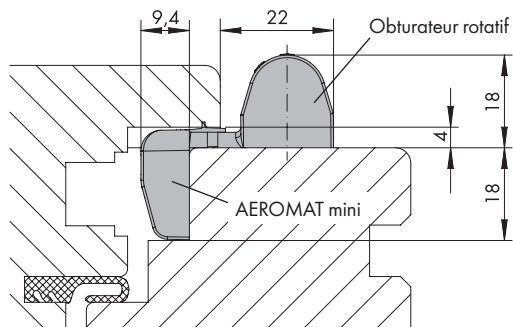

¹⁾ mesuré indépendamment du profil et de la ferrure lors du montage par paire

²⁾ voir la liste des profils AEROMAT mini

³⁾ à partir d'une quantité ferme de 3 000 pièces, teinte spéciale (teinté dans la masse, similaire à RAL) possible contre supplément (sauf les teintes rouge, orange, terre et métal)

Positionnement sur le dormant

Affectation par profil

Type d'aérateur	Schéma de l'AEROMAT mini sur le dormant (représentation symbolique du profil)		
	Profil PVC	Profil aluminium	Profil bois
AEROMAT mini ; standard (réf. L4210100-004040)			
AEROMAT mini ; âme 2,5 mm (réf. L4210110-004040)			
AEROMAT mini ; âme 5 mm (réf. L4210120-004040)			