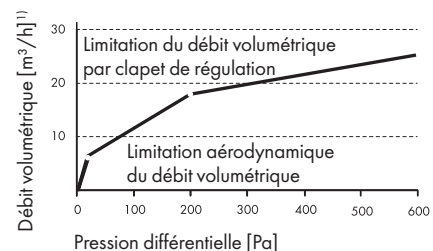

Caractéristiques techniques

AEROMAT mini	
Débit d'air (env.)	à 2 Pa jusqu'à 2 m ³ /h ¹⁾
	à 4 Pa jusqu'à 3 m ³ /h ¹⁾
	à 8 Pa jusqu'à 5 m ³ /h ¹⁾
	à 10 Pa jusqu'à 6 m ³ /h ¹⁾
Dimensions (L x H x P)	125 mm x 21,3 mm x 16,4 mm
Obturbateur rotatif	
Dimensions (L x H x P)	125 mm x 18 mm x 22,5 mm

Diagramme de performance

Performances maximales de l'AEROMAT mini sans influence de la fenêtre

Isolation sonore selon ISO 140-10:1991-12

Résultats de vérification : sur la base d'une isolation phonique de la fenêtre de 42 dB, celle-ci peut être réduite de 1-2 dB lors de l'utilisation d'un AEROMAT mini, et de 3 dB lors de l'utilisation de deux AEROMAT mini.

L'obturbateur rotatif n'a aucune incidence sur l'isolation phonique.

Performances de l'AEROMAT mini dans la fenêtre

Exemple : fenêtre en PVC, joint central, RAM : 1 230 x 1 480 mm

Débit volumétrique de l'AEROMAT mini en tant que système d'aération à régulation automatique avec limitation du débit volumétrique (ALD) citée plus haut