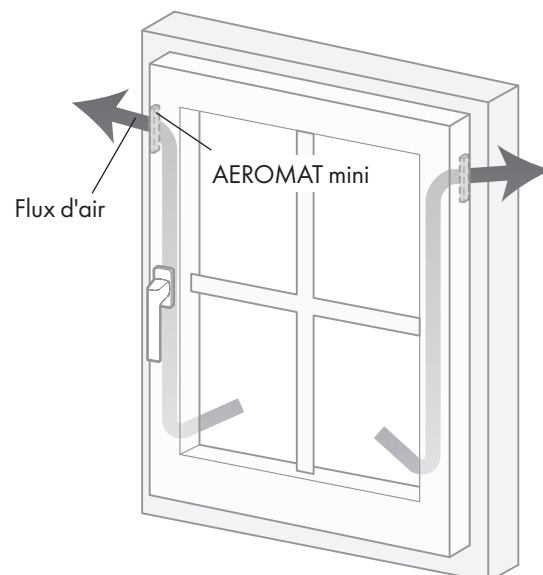

système d'aération avec obturateur rotatif en option

Utilisation

- Adapté aux fenêtres et portes-fenêtres en bois, PVC et aluminium.
- Montage horizontal en partie haute et vertical dans la feuillure dormant latérale.
- Afin que l'aérateur puisse remplir sa fonction, il faut veiller lors du montage à ce que les parcours d'air soient toujours dégagés. Il est recommandé de réaliser des vérifications du système de fenêtre.
- D'autres informations sur l'utilisation conforme à l'usage prévu sont disponibles dans les instructions de montage et d'utilisation (H39.FENS006FR).

Fonction

- L'AEROMAT mini est un système d'aération à monter dans la partie supérieure de la fenêtre. L'aération s'effectue grâce aux différences de pression entre l'air extérieur et l'air ambiant. L'air extérieur pénètre en principe à l'intérieur de la pièce.
- La limitation du débit à régulation automatique empêche des débits d'air entrant trop importants lorsque la pression du vent est élevée (par ex. en cas de tempête).
- En association avec des aérateurs motorisés, l'AEROMAT mini n'est adapté comme système d'aération d'air entrant et d'air sortant que dans certaines conditions. Avant le montage, il faut procéder à une vérification de l'ensemble du système conformément au concept d'aération.
- En option : obturateur rotatif pour l'ouverture et la fermeture manuelles de l'arrivée d'air.