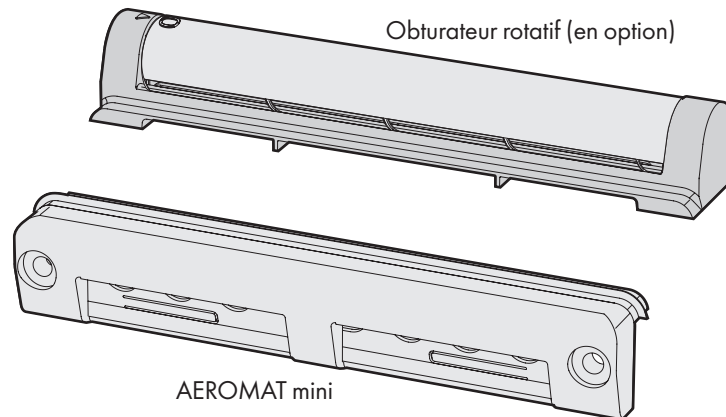

système d'aération avec obturateur rotatif en option

Utilisation

- Adapté aux fenêtres et portes-fenêtres en bois, PVC et aluminium.
- Montage horizontal en partie haute et vertical dans la feuillure dormant latérale.
- Afin que l'aérateur puisse remplir sa fonction, il faut veiller lors du montage à ce que les parcours d'air soient toujours dégagés. Il est recommandé de réaliser des vérifications du système de fenêtre.
- D'autres informations sur l'utilisation conforme à l'usage prévu sont disponibles dans les instructions de montage et d'utilisation (H39.FENS006FR).

Fonction

- L'AEROMAT mini est un système d'aération à monter dans la partie supérieure de la fenêtre. L'aération s'effectue grâce aux différences de pression entre l'air extérieur et l'air ambiant. L'air extérieur pénètre en principe à l'intérieur de la pièce.
- La limitation du débit à régulation automatique empêche des débits d'air entrant trop importants lorsque la pression du vent est élevée (par ex. en cas de tempête).
- En association avec des aérateurs motorisés, l'AEROMAT mini n'est adapté comme système d'aération d'air entrant et d'air sortant que dans certaines conditions. Avant le montage, il faut procéder à une vérification de l'ensemble du système conformément au concept d'aération.
- En option : obturateur rotatif pour l'ouverture et la fermeture manuelles de l'arrivée d'air.