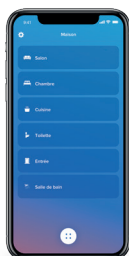

iDiamant

with
NETATMO