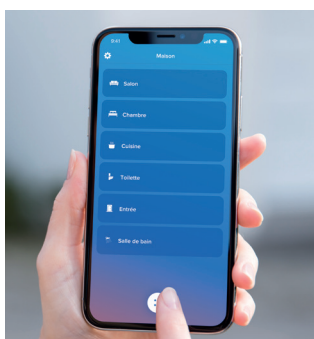

Vos volets simplement connectés

Ouverture et fermeture des volets à distance, via un smartphone

Programmation aux jours et heures de votre choix

Contrôle via un assistant vocal.

Scènes de vie personnalisables.

3 façons de contrôler vos volets, c'est vous qui choisissez

USAGE NOMADE

Smartphone

USAGE CONFORT

Pilotage à la voix

USAGE LOCAL

Scénarios Départ/Arrivée
(Céliane with Netatmo
de Legrand)

iDiamant et le quotidien devient facile